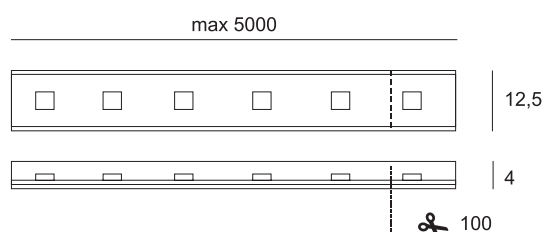

STRIP INGUAINATA 4.8 w/mt

120led/mt - CRI 80 - IP67

ATHENA

GRAFICO

DATI TECNICI

STRIP CM 10
60 led/mt 4,8 w/mt - IP67
CRI80 - SMD3528
Lm/mt 1-438 / 6-418
24 Vdc - input current 0,2 A/mt

30.000h $-20^{\circ}+40^{\circ}$ cm 106 LED

Code	Led
976705	1 4000-4500°K
	6 2800-3300°K

Installare su superfici dissipanti il calore. Applicazione in luoghi asciutti in ambienti interni.
Install only on dissipating surfaces. Application on a dry place indoors.

Il codice è riferito a cm10. Per definire la lunghezza della strip considerare la misura di taglio del Led
Code is referred to 10cm - To define the final length of the strip consider the cut measure of the Led